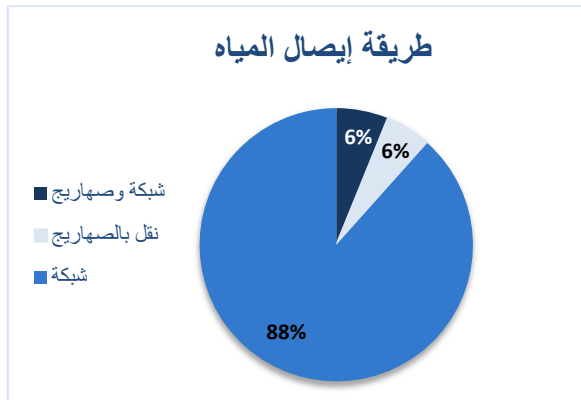

وضع التعقيم في محطات مياه الشرب العاملة

الوضع التشغيلي لمحطات مياه الشرب

طريقة إيصال المياه

المحافظة	طريقة إيصال المياه			المحطات العاملة
	شبكة	نقل بالصهاريج	شبكة وصهاريج	
حلب	174	10	8	192
إدلب	112	27	12	151
حمّاه	5	0	20	25
الرقّة	36	0	0	36
دير الزور	76	1	0	77
الحسكة	333	1	0	334
حمص	27	0	0	27
ريف دمشق	10	10	15	35
درعا	15	0	0	15
القنيطرة	3	0	0	3
الكلي	791	49	55	895