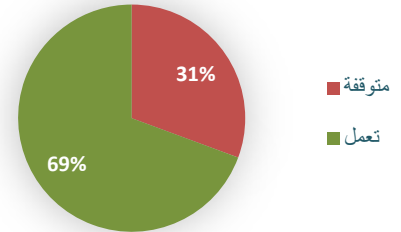

الوضع التشغيلي لمحطات مياه الشرب