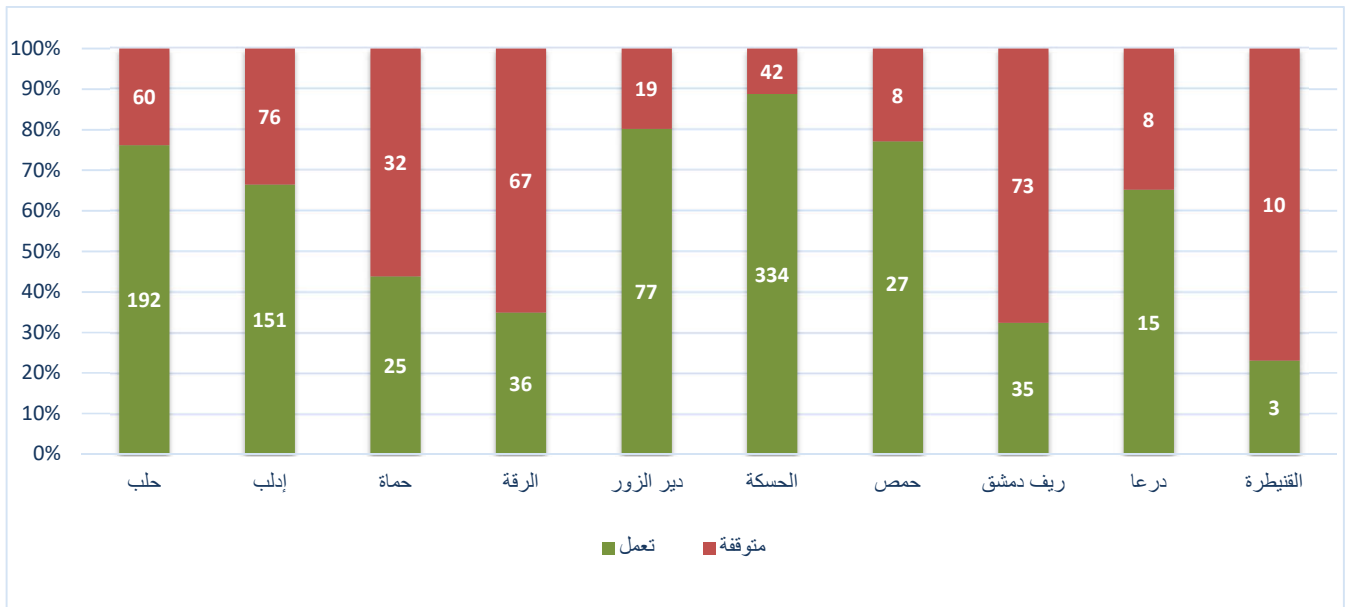

الوضع التشغيلي لمحطات مياه الشرب