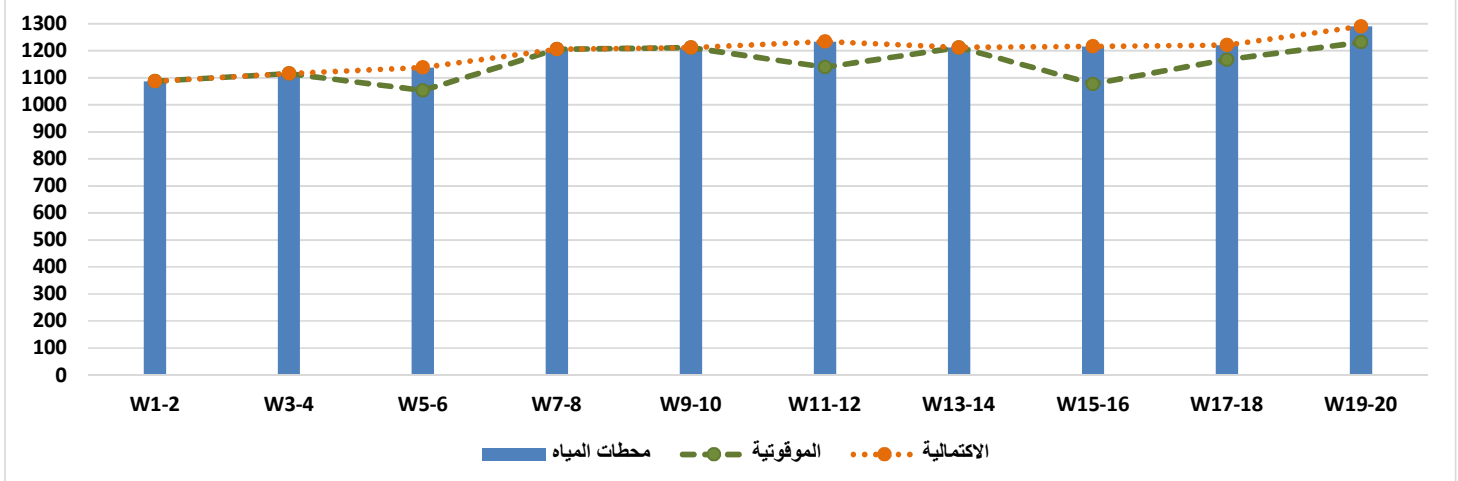

### تغطية فريق المياه والإصحاح البيئي

يغطي فريق المياه والإصحاح البيئي 123 ناحية و 36 منطقة في 10 محافظات

### خريطة تغطية شبكة الإنذار المبكر والاستجابة

تغطي شبكة الإنذار المبكر والاستجابة 125 ناحية و 37 منطقة في 11 محافظة

### الاكتمالية والموقوتية

محطات مياه الشرب العاملة			المحافظة
النسبة	معقمة	الكلية	
9%	17	192	حلب
59%	89	151	إدلب
0%	0	25	حمّاة
31%	11	36	الرقّة
55%	42	77	دير الزور
20%	68	334	الحسكة
74%	20	27	حمص
20%	7	35	ريف دمشق
100%	15	15	درعا
100%	3	3	القنيطرة
30%	272	895	الكلية