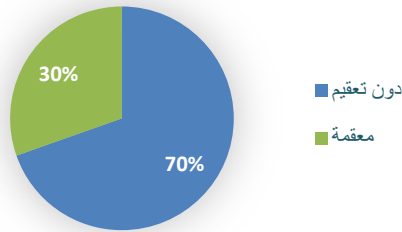

محطات مياه الشرب العاملة			المحافظة
النسبة	معقمة	الكلية	
9%	17	192	حلب
59%	89	151	إدلب
0%	0	25	حمّاة
31%	11	36	الرقّة
55%	42	77	دير الزور
20%	68	334	الحسكة
74%	20	27	حمص
20%	7	35	ريف دمشق
100%	15	15	درعا
100%	3	3	القنيطرة
30%	272	895	الكلية

محطات مياه الشرب			المحافظة
النسبة	تعمل	عدد المحطات	
76%	192	252	حلب
67%	151	227	إدلب
44%	25	57	حمّاة
35%	36	103	الرقّة
80%	77	96	دير الزور
89%	334	376	الحسكة
77%	27	35	حمص
32%	35	108	ريف دمشق
65%	15	23	درعا
23%	3	13	القنيطرة
69%	895	1290	المجموع

وضع التعقيم في محطات مياه الشرب العاملة