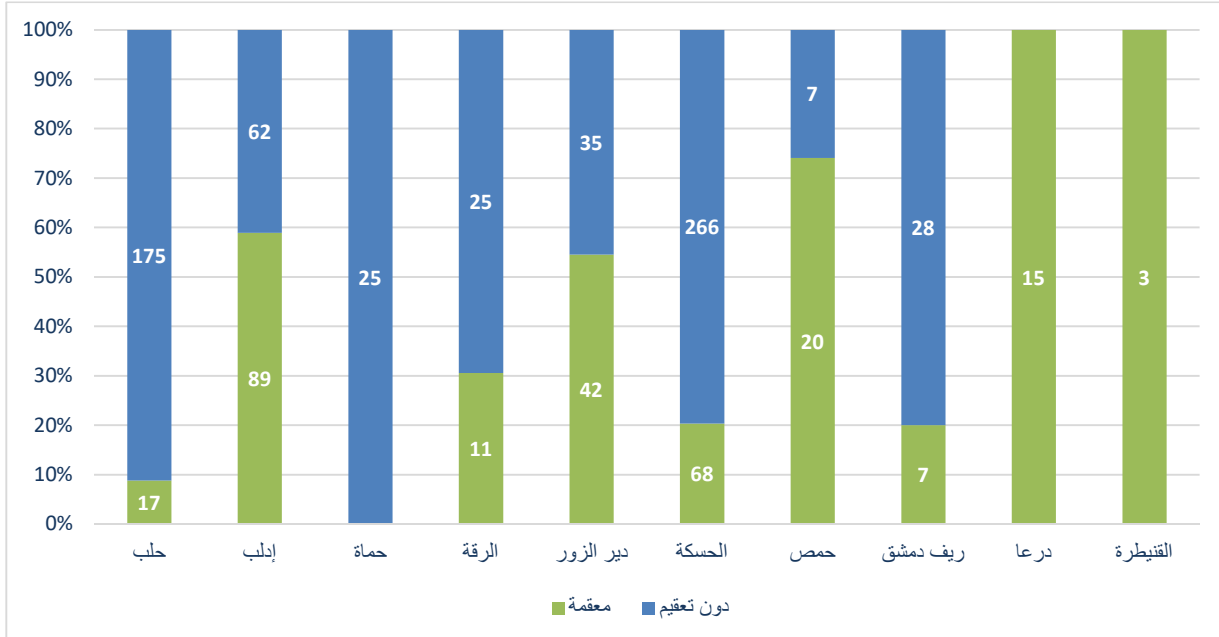

طريقة إيصال المياه