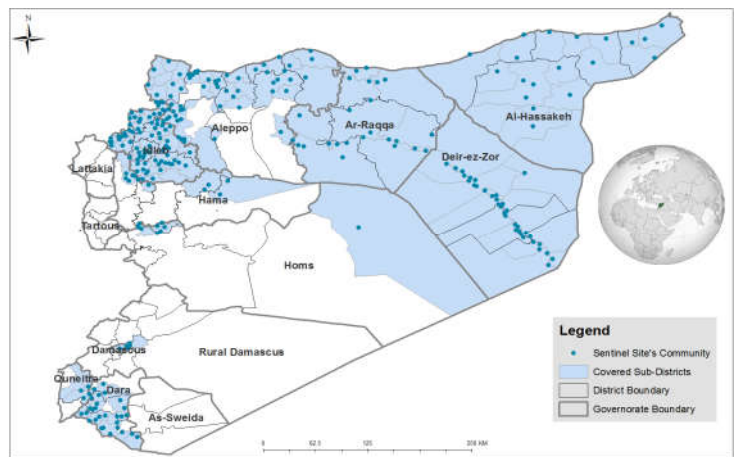

### العناوين الرئيسية

- بلغ عدد مصادر مياه الشرب التي يقوم فريق المياه والإصحاح البيئي (WASH) في شبكة الإنذار المبكر والاستجابة بمراقبتها في 10 محافظات 1290 مصدر.
- نسبة 69% (895/1290) من المحطات التي تم مراقبتها كانت عاملة.
- تعتبر الآبار الزراعية المصدر البديل للمناطق التي تكون فيها المحطات متوقفة ويتم استخدام الصهاريج كوسيلة لنقل المياه .
- بلغت نسبة المحطات العاملة التي يتم تعقيم المياه فيها 30% (272/895).
- يتم إيصال المياه إلى المواطنين باستخدام الشبكات النظامية بنسبة 88% (791/895) وباستخدام الصهاريج بنسبة 6% (49/895) وباستخدام الشبكة والصهاريج معا بنسبة 6% (55/895).
- من بين مصادر مياه الشرب التي تم مراقبتها فإن 40 مصدر غير صالح للشرب من الناحية البيولوجية تقع ضمن النواحي التالية (1 العريمة, 4 الراعي, 5 كفرنبل, 1 معارة النعمان, 1 سنجار, 2 اخترين, 1 مارع, 5 أرمناز, 4 الدانا, 3 حارم, 1 قورقنيا, 3 معرتمصرين, 8 الأتارب, 1 دارة عزة).
- من بين مصادر مياه الشرب التي تم مراقبتها فإن 3 مصادر غير صالحة للشرب من الناحية الكيميائية تقع ضمن النواحي التالية (1 أرمناز, 1 الدانا, 1 دركوش).

### تغطية فريق المياه والإصحاح البيئي

يغطي فريق المياه والإصحاح البيئي 123 ناحية و 36 منطقة في 10 محافظات

### خريطة تغطية شبكة الإنذار المبكر والاستجابة

تغطي شبكة الإنذار المبكر والاستجابة 125 ناحية و 37 منطقة في 11 محافظة

وضع التعقيم في محطات مياه الشرب العاملة

الوضع التشغيلي لمحطات مياه الشرب

طريقة إيصال المياه

المحافظة	طريقة إيصال المياه			المحطات العاملة
	شبكة	نقل بالصهاريج	شبكة وصهاريج	
حلب	174	10	8	192
إدلب	112	27	12	151
حمّاه	5	0	20	25
الرقّة	36	0	0	36
دير الزور	76	1	0	77
الحسكة	333	1	0	334
حمص	27	0	0	27
ريف دمشق	10	10	15	35
درعا	15	0	0	15
القنيطرة	3	0	0	3
الكلي	791	49	55	895