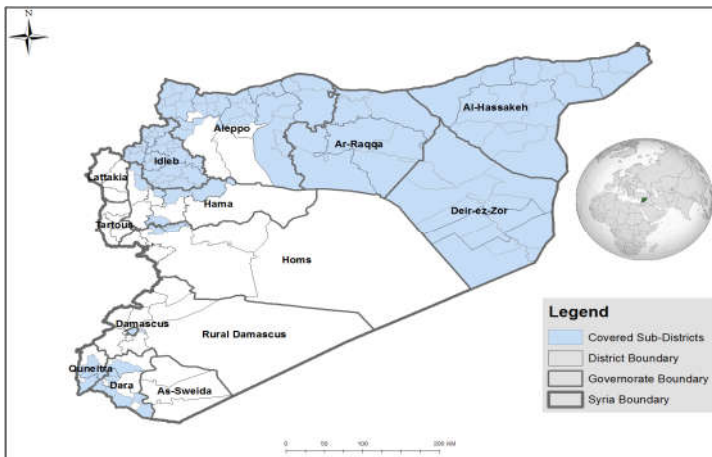

### العناوين الرئيسية

- بلغ عدد مصادر مياه الشرب التي يقوم فريق المياه والإصحاح البيئي (WASH) في شبكة الإنذار المبكر والاستجابة بمراقبتها في 10 محافظات 1290 مصدر.
- نسبة 69% (895/1290) من المحطات التي تم مراقبتها كانت عاملة.
- تعتبر الآبار الزراعية المصدر البديل للمناطق التي تكون فيها المحطات متوقفة ويتم استخدام الصهاريج كوسيلة لنقل المياه .
- بلغت نسبة المحطات العاملة التي يتم تعقيم المياه فيها 30% (272/895).
- يتم إيصال المياه إلى المواطنين باستخدام الشبكات النظامية بنسبة 88% (791/895) وباستخدام الصهاريج بنسبة 6% (49/895) وباستخدام الشبكة والصهاريج معا بنسبة 6% (55/895).
- من بين مصادر مياه الشرب التي تم مراقبتها فإن 40 مصدر غير صالح للشرب من الناحية البيولوجية تقع ضمن النواحي التالية (1 العريمة, 4 الراعي, 5 كفرنبل, 1 معارة النعمان, 1 سنجار, 2 اخترين, 1 مارع, 5 أرمناز, 4 الدانا, 3 حارم, 1 قورقنيا, 3 معرتمصرين, 8 الأتارب, 1 دارة عزة).
- من بين مصادر مياه الشرب التي تم مراقبتها فإن 3 مصادر غير صالحة للشرب من الناحية الكيميائية تقع ضمن النواحي التالية (1 أرمناز, 1 الدانا, 1 دركوش).

### تغطية فريق المياه والإصحاح البيئي

يغطي فريق المياه والإصحاح البيئي 123 ناحية و 36 منطقة في 10 محافظات

### خريطة تغطية شبكة الإنذار المبكر والاستجابة

تغطي شبكة الإنذار المبكر والاستجابة 125 ناحية و 37 منطقة في 11 محافظة

وضع التعقيم في محطات مياه الشرب العاملة

الوضع التشغيلي لمحطات مياه الشرب

طريقة إيصال المياه

المحافظة	طريقة إيصال المياه			المحطات العاملة
	شبكة	نقل بالصهاريج	شبكة وصهاريج	
حلب	174	10	8	192
إدلب	112	27	12	151
حمّاه	5	0	20	25
الرقّة	36	0	0	36
دير الزور	76	1	0	77
الحسكة	333	1	0	334
حمص	27	0	0	27
ريف دمشق	10	10	15	35
درعا	15	0	0	15
القنيطرة	3	0	0	3
الكلي	791	49	55	895