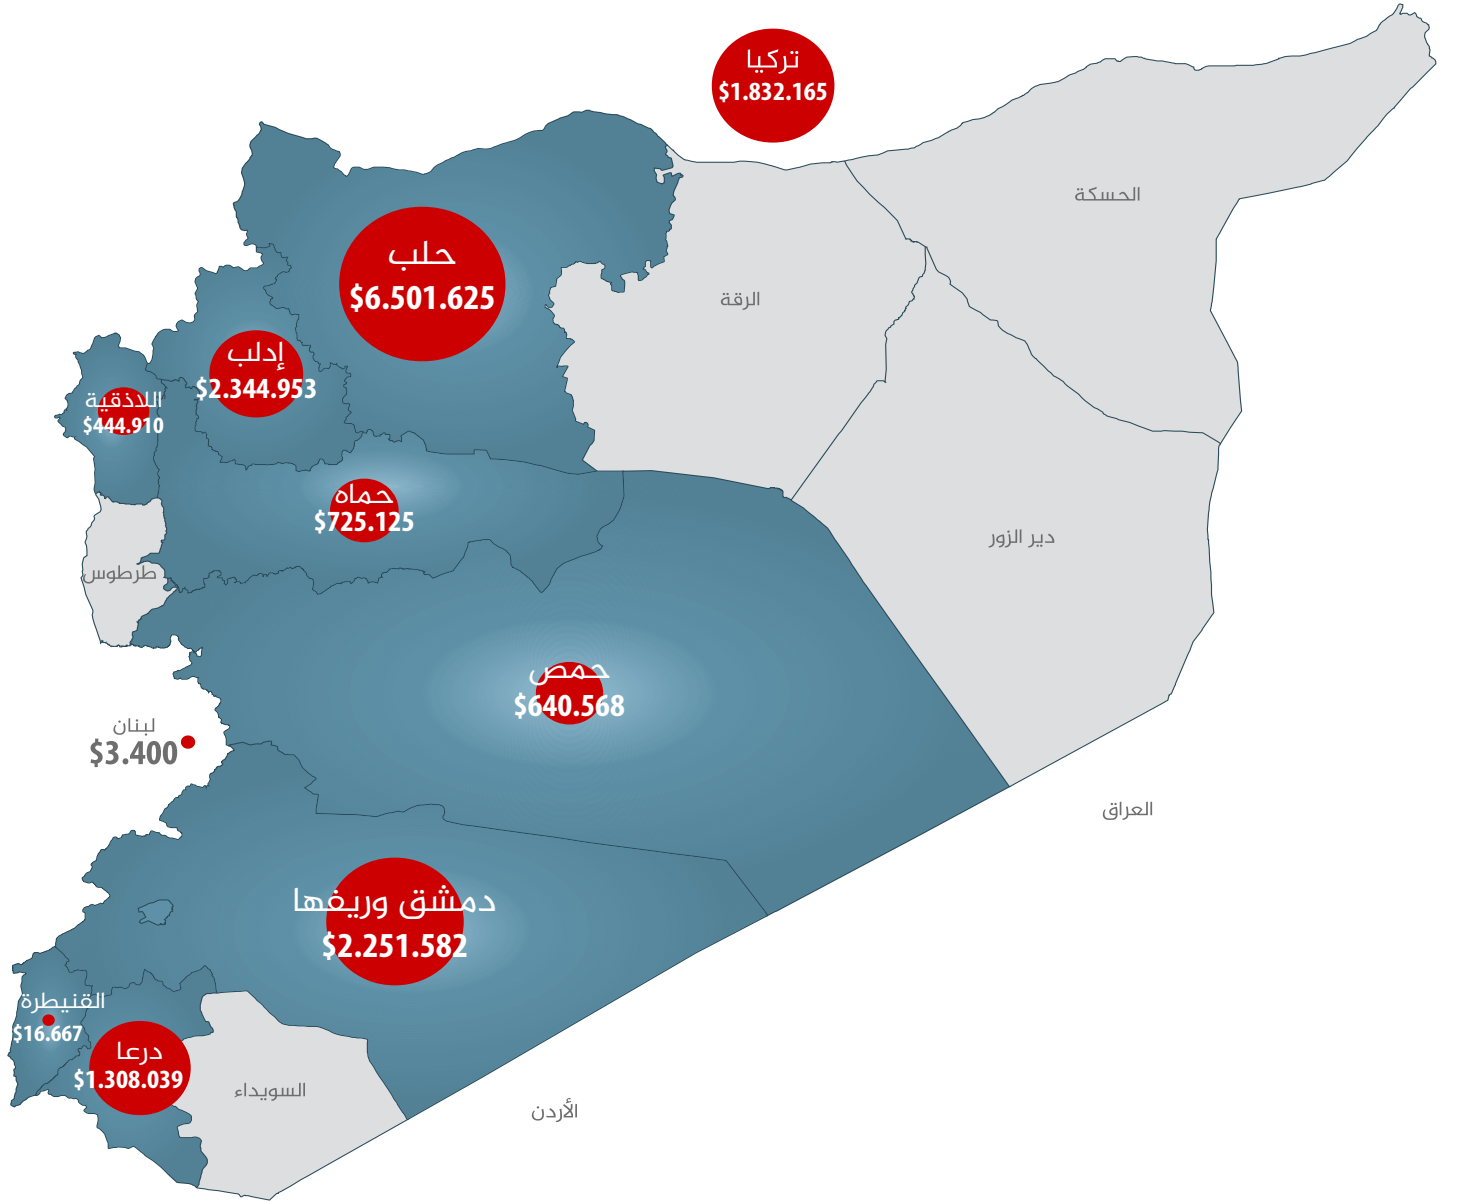

خريطة كثافة التوزيع بحسب القيمة الممنوحة.

\$16.069.035

4.5%	\$725.125	حمص	40.5%	\$6.501.625	حلب
4%	\$640.568	حمص	14.6%	\$2.344.953	إدلب
2.8%	\$444.910	اللاذقية	14%	\$2.251.582	دمشق وريفها
0.1%	\$16.667	القنيطرة	11.5%	\$1.835.565	تركيا ولبنان
			8%	\$1.308.039	درعا